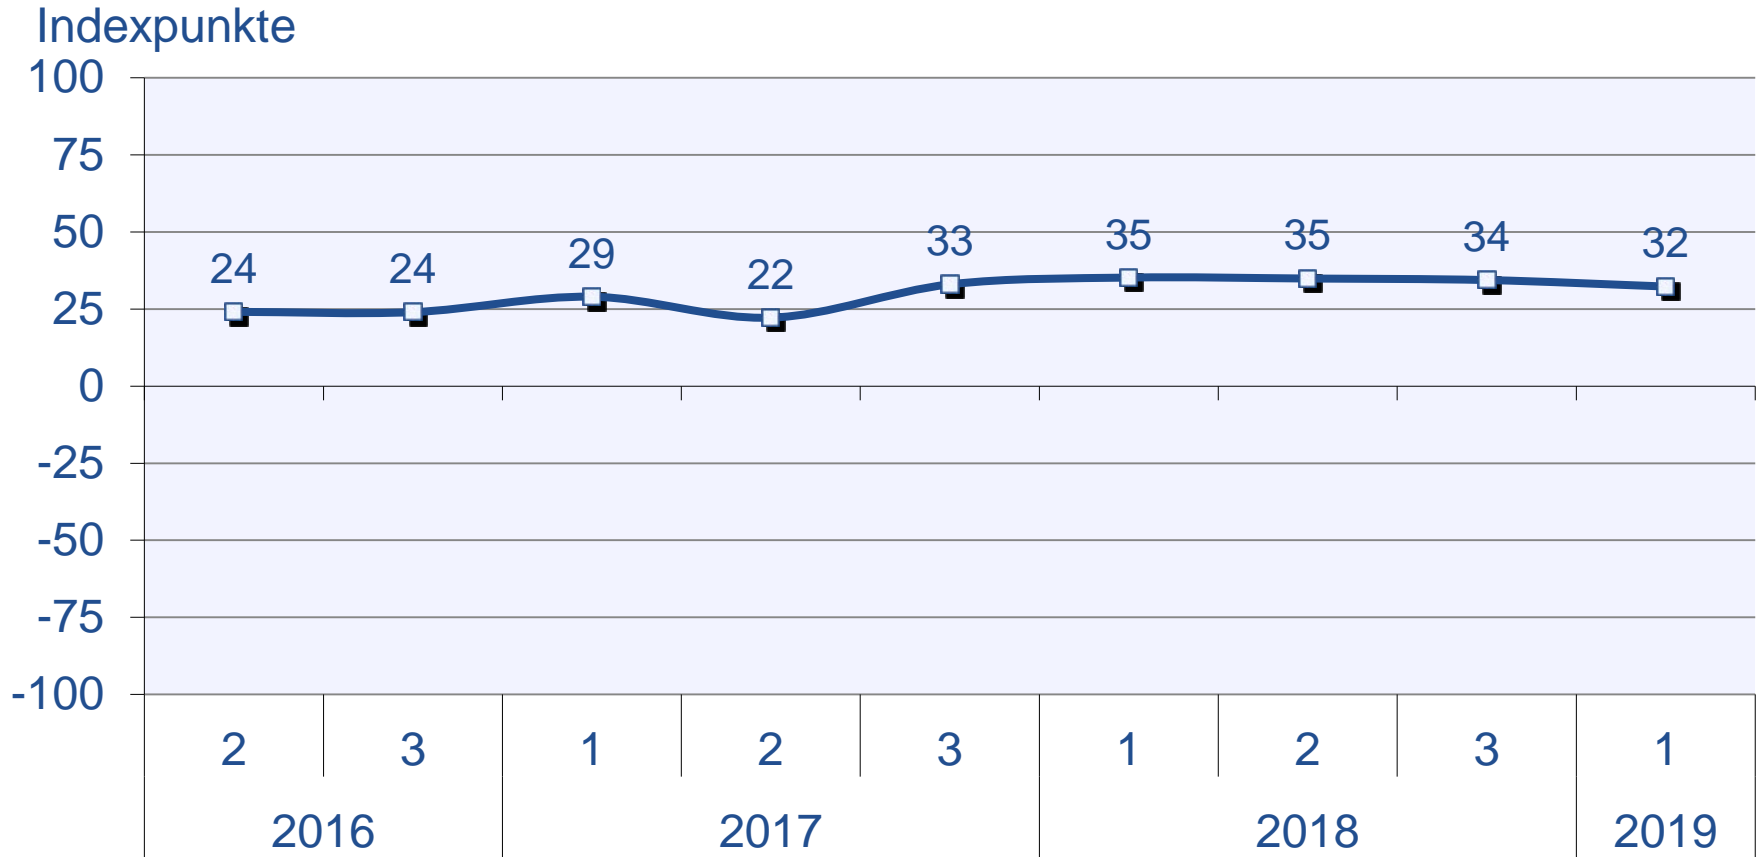

Bergische Industrie- und Handelskammer
Wuppertal-Solingen-Remscheid

Konjunkturpressekonferenz

30. Januar 2019

Entwicklung des Geschäftslageindex im IHK-Bezirk

Entwicklung der Geschäftslage

(Indexwerte als Differenz der positiven und negativen Antworten)

Entwicklung der Geschäftslage in der bergischen Industrie

Index der Geschäftslage

Geschäftslage im IHK-Bezirk Jahresanfang 2019 Meinungen