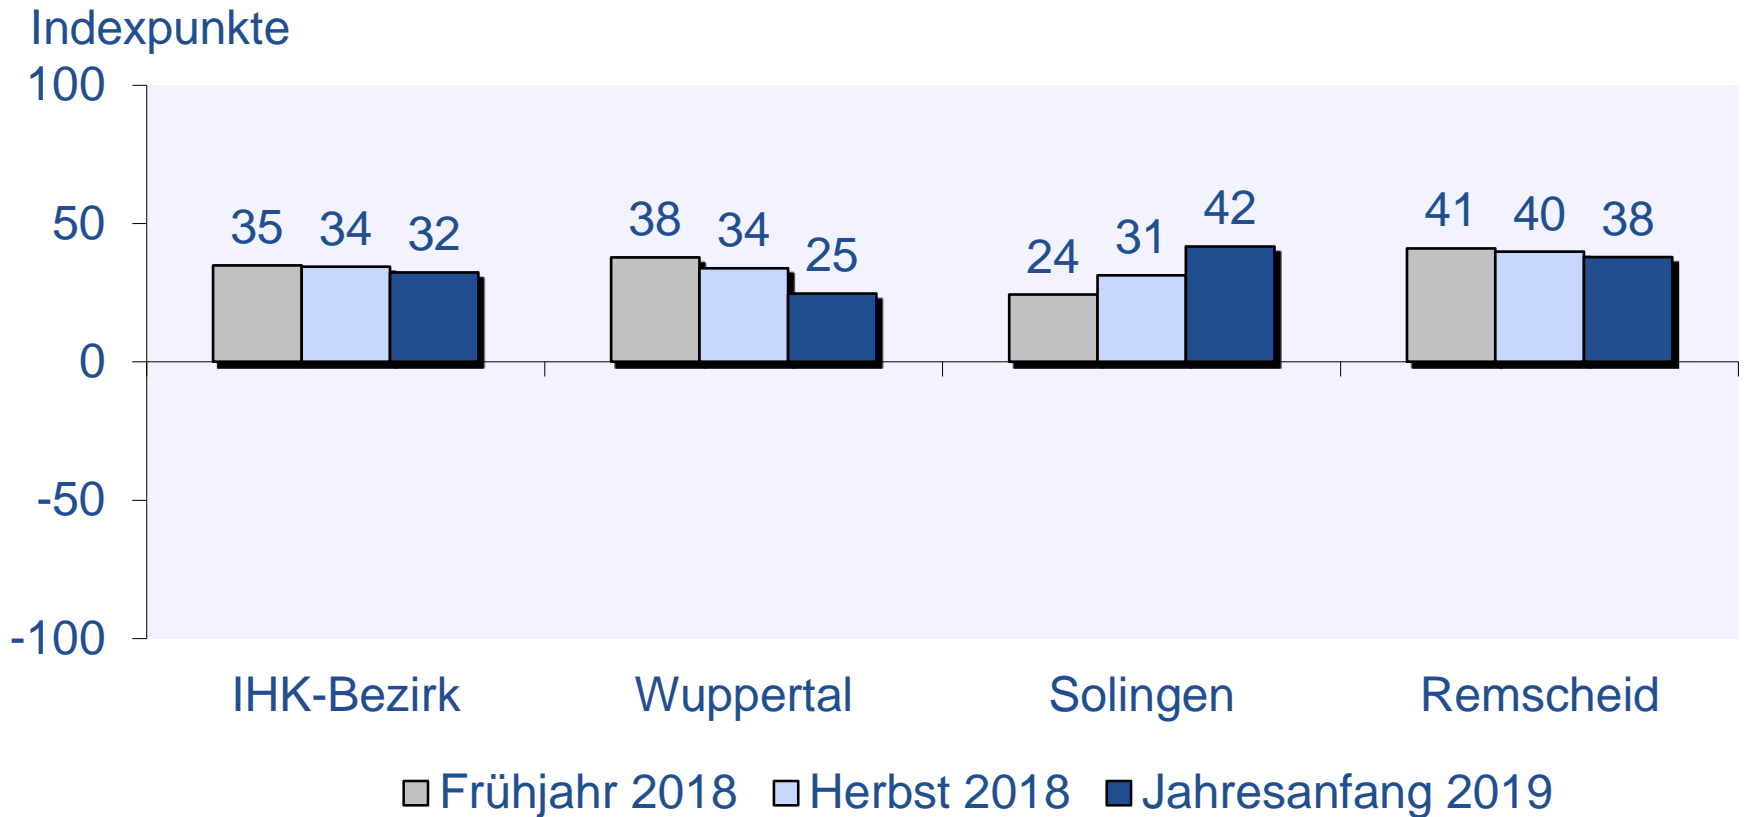

Bergische Industrie- und Handelskammer
Wuppertal-Solingen-Remscheid

Konjunkturpressekonferenz

30. Januar 2019

Entwicklung des Geschäftslageindex im IHK-Bezirk

Entwicklung der Geschäftslage

(Indexwerte als Differenz der positiven und negativen Antworten)

Entwicklung der Geschäftslage in der bergischen Industrie

Index der Geschäftslage

Geschäftslage im IHK-Bezirk Jahresanfang 2019 Meinungen