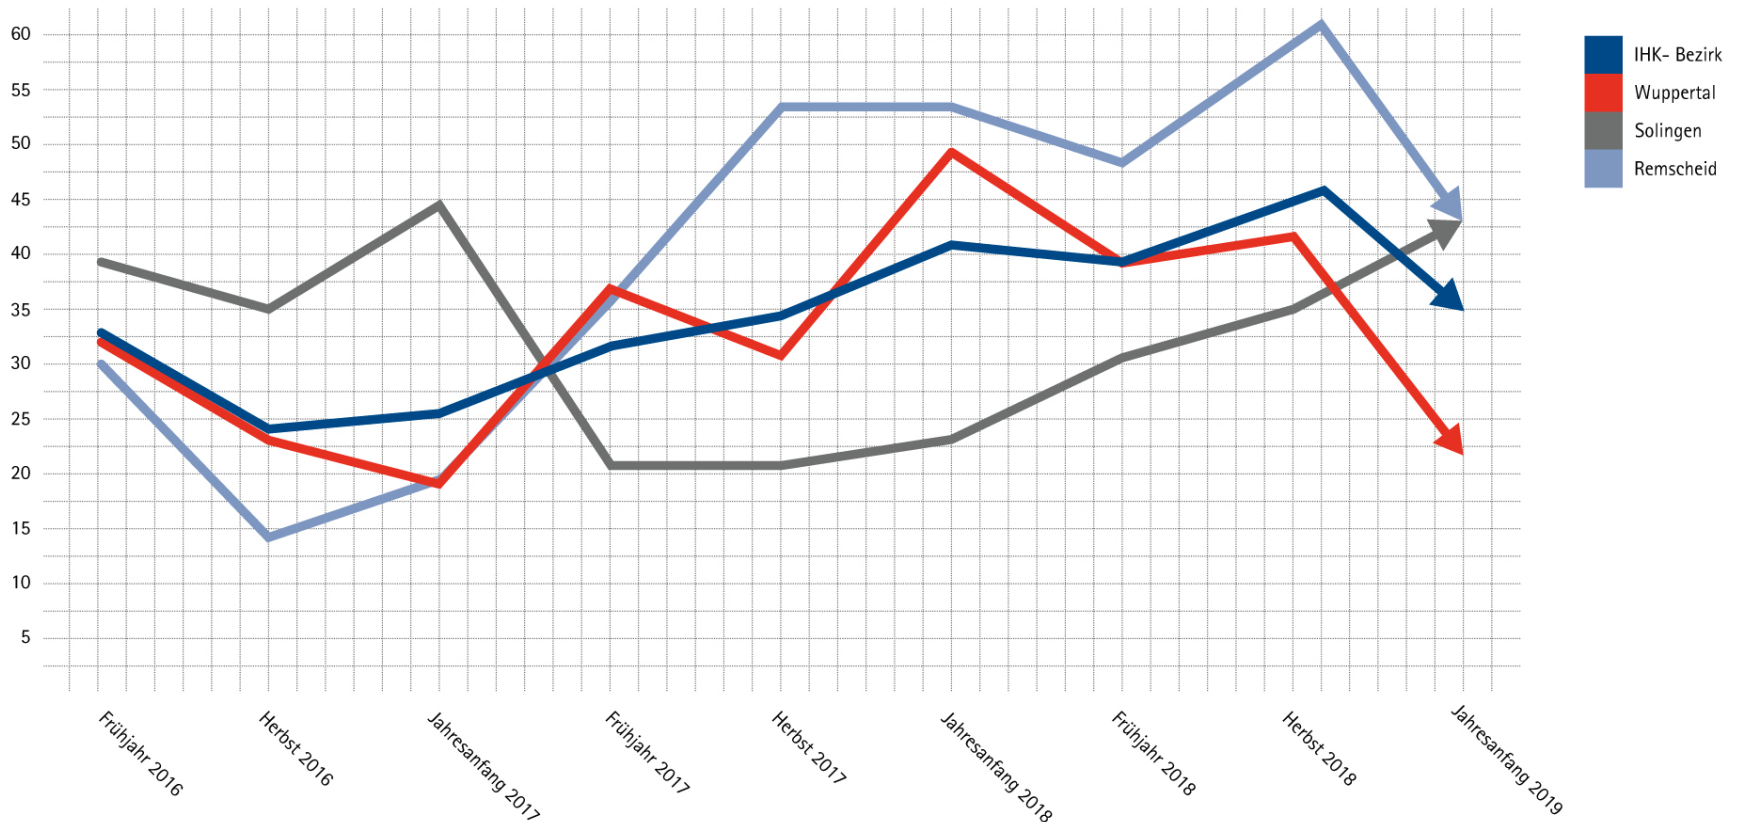

Bergische Industrie- und Handelskammer
Wuppertal-Solingen-Remscheid

Konjunkturpressekonferenz

30. Januar 2019

Entwicklung des Geschäftslageindex im IHK-Bezirk

Entwicklung der Geschäftslage

(Indexwerte als Differenz der positiven und negativen Antworten)

Entwicklung der Geschäftslage in der bergischen Industrie

Index der Geschäftslage

Geschäftslage im IHK-Bezirk Jahresanfang 2019 Meinungen